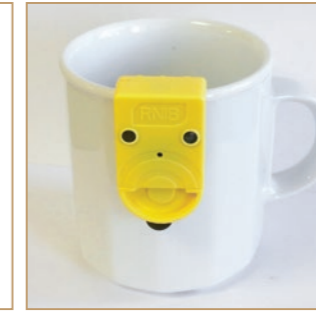

Accesorios para personas con movilidad reducida

Silla de ruedas

Rampa para silla de ruedas

Silla de ruedas para ducha

Asiento para bañera

Tabla de bañera

Taburete de ducha

Asiento elevador para WC

Reposabrazos auxiliares para WC

Barandilla para cama

Butaca discapacitados

Conos de elevación

Pinza alcanzadora

Abre tarros antideslizante

Abrefácil

Cuchillos con mango ergonómico

Juego de cubiertos adaptados

Accesorios para personas con Discapacidad Visual

Lupa

Indicador de nivel de líquido portátil

Accesorios para personas con Discapacidad Auditiva

Almohada vibrante

Despertador alarma flash