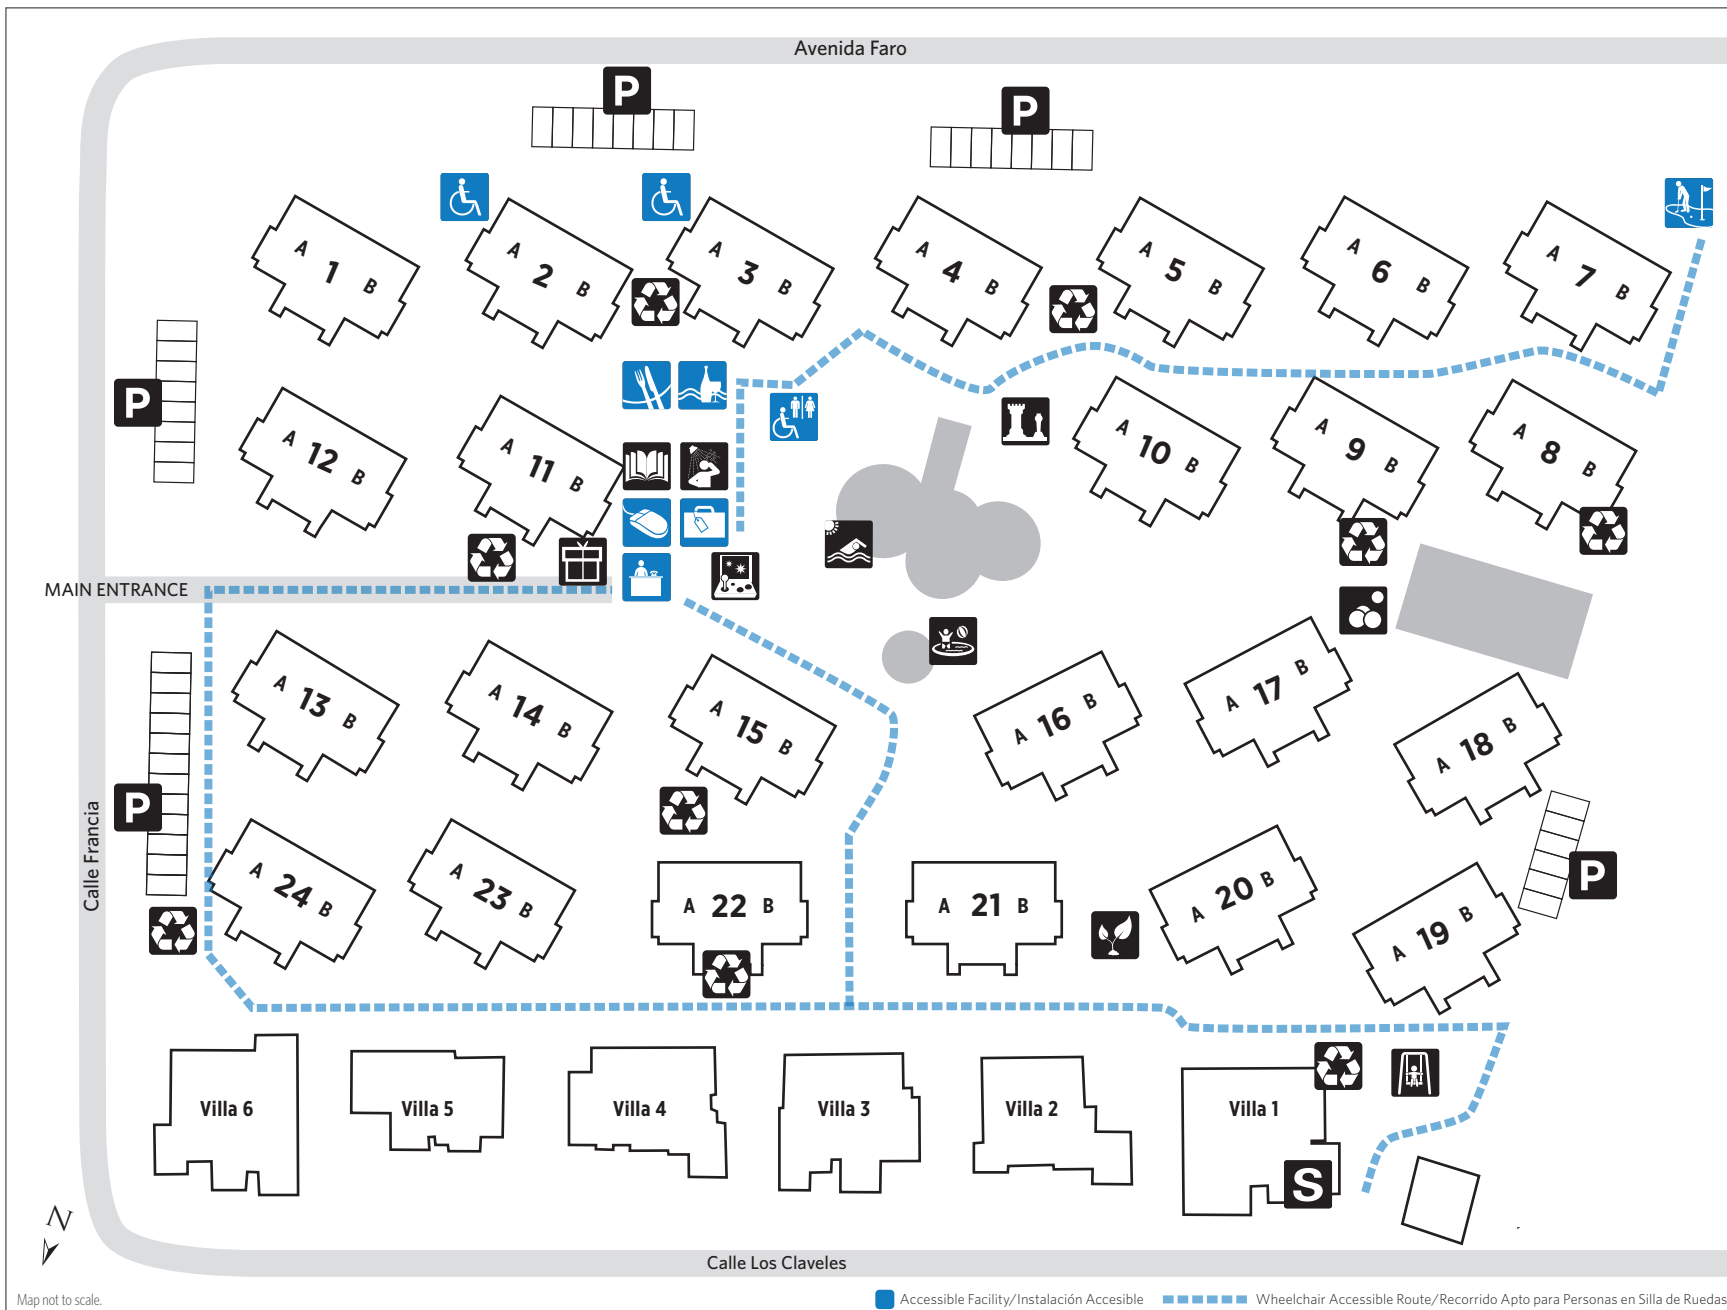

# JARDINES DEL SOL

URB Montaña Roja, Calle Francia 1, 35580 Playa Blanca, Yaiza, Lanzarote, Canary Islands, Spain Tel: +34 928 517608

-  Courtesy Shower Room/  
Duchas de Cortesía
-  Souvenirs/Recuerdos
-  Library/Biblioteca
-  Giant Chess/Ajedrez Gigante
-  Sales Office/Oficina de Ventas
-  Children's Playground/  
Parque Infantil
-  Fun Zone/Zona de Juegos
-  Internet Kiosk/Punto de Internet
-  Reception/Recepción
-  Parking/Aparcamientos
-  Pool Bar/Bar de la Piscina
-  Restaurant/Restaurante
-  Outdoor Pool/Piscina Exterior
-  Children's Pool/Piscina Infantil
-  Luggage Room/Consigna
-  Recycling Point/Punto de Reciclaje
-  Mini Golf
-  Sustainable Garden/  
Jardín Sostenible
-  Pétanque/Petanca
-  Accessible Parking/  
Aparcamiento Accesible
-  Accessible WC/  
Aseos Accesibles

Map not to scale.

 Accessible Facility/Instalación Accesible  Wheelchair Accessible Route/Recorrido Apto para Personas en Silla de Ruedas

2906/01116