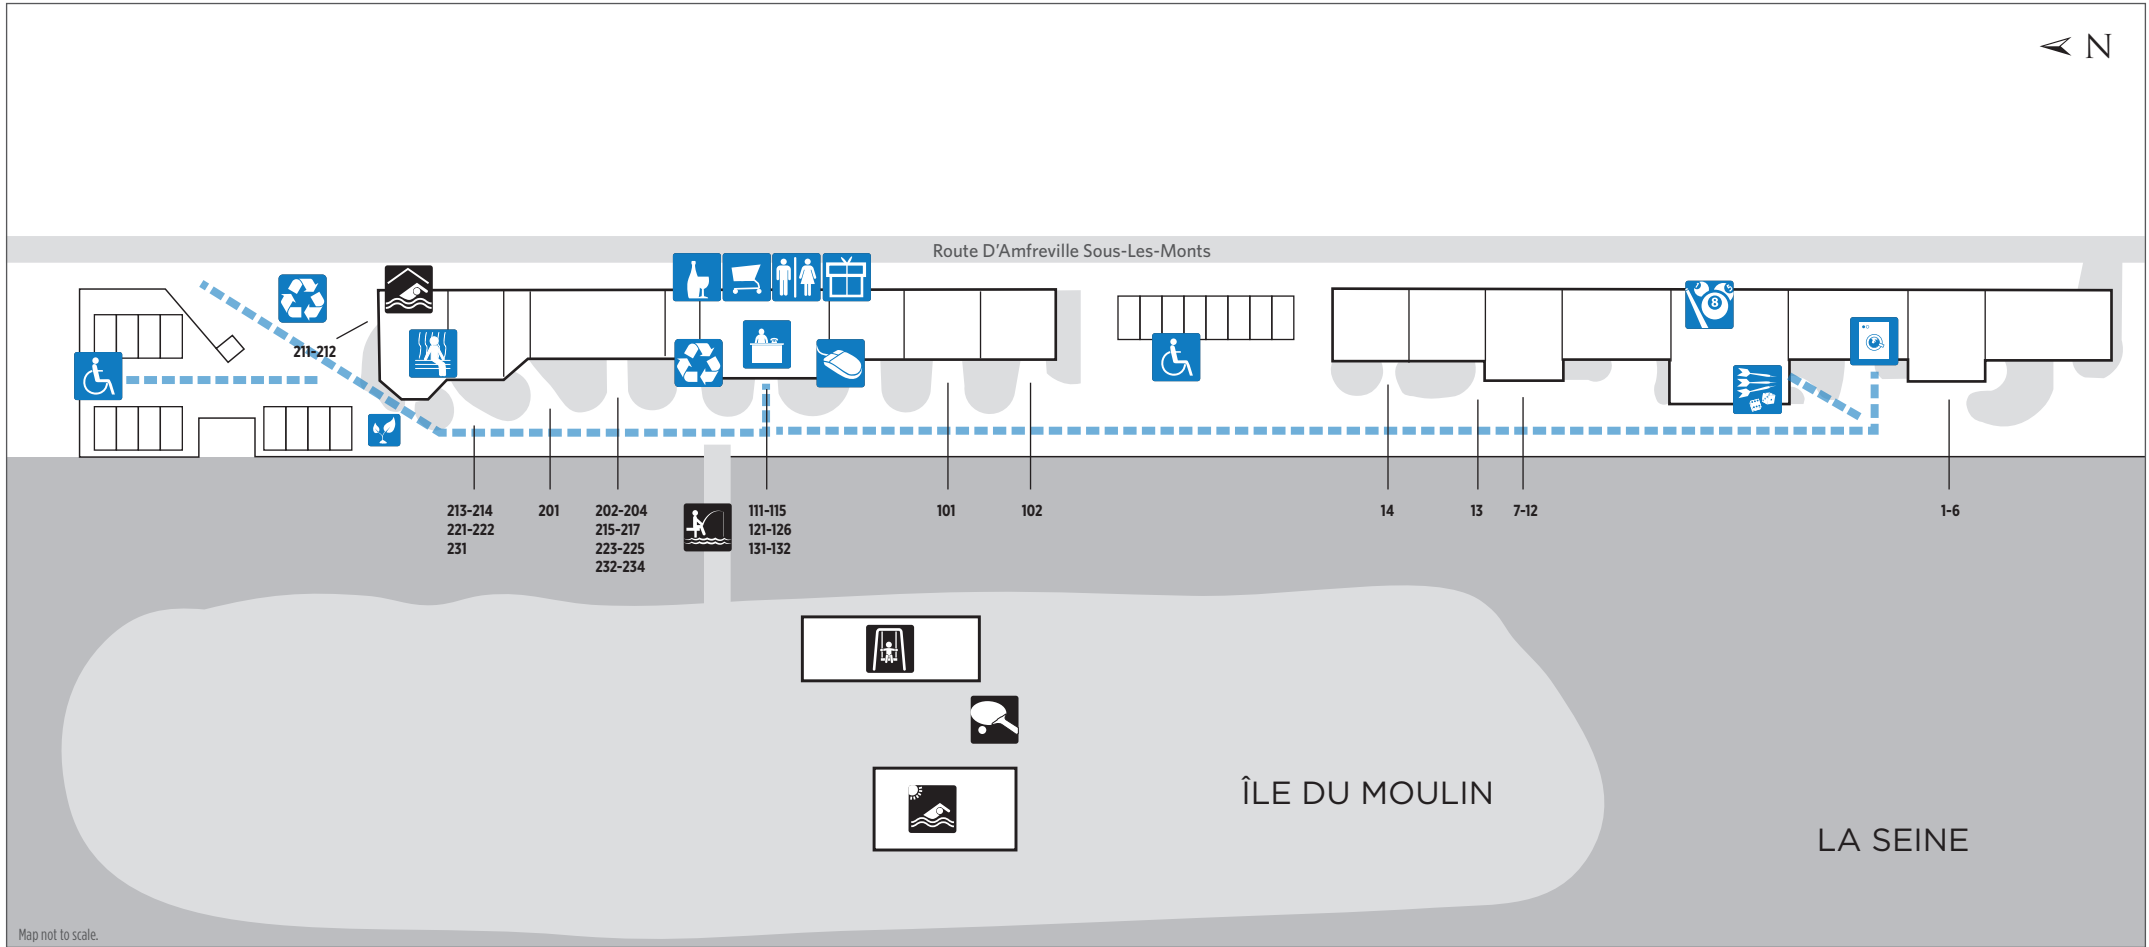

# LE MANOIR DES DEUX AMANTS/LA RÉSIDENCE NORMANDE

40 ter Route d'Amfreville sous-les-monts, 27430 Connelles, France Tel: +33 232 637200

Map not to scale.

Bar

Children's Playground/  
Parc de Jeux pour Enfants

Fishing/Coin de Pêche

Games Room/Salle de Jeux

Indoor Pool/Piscine Intérieure

Internet Kiosk/Kiosque Internet

Laundry/Lingerie

Outdoor Pool/Piscine Extérieure

Accessible Parking/Parking Adapté  
aux Personnes à Mobilité Réduite

Reception/Réception

Recycling Point/Point de Recyclage

Sauna

Souvenirs/Boutique de Souvenirs

Supermarket/Supermarché

Sustainable Garden/Jardin Durable

Pool Table/Billard

WC/Toilettes

Table Tennis/Tennis de Table

■ Accessible Facility/Installation Adaptée aux Personnes à Mobilité Réduite

■■■■■ Wheelchair Accessible Route/Chemin Accessible en Fauteuil Roulant