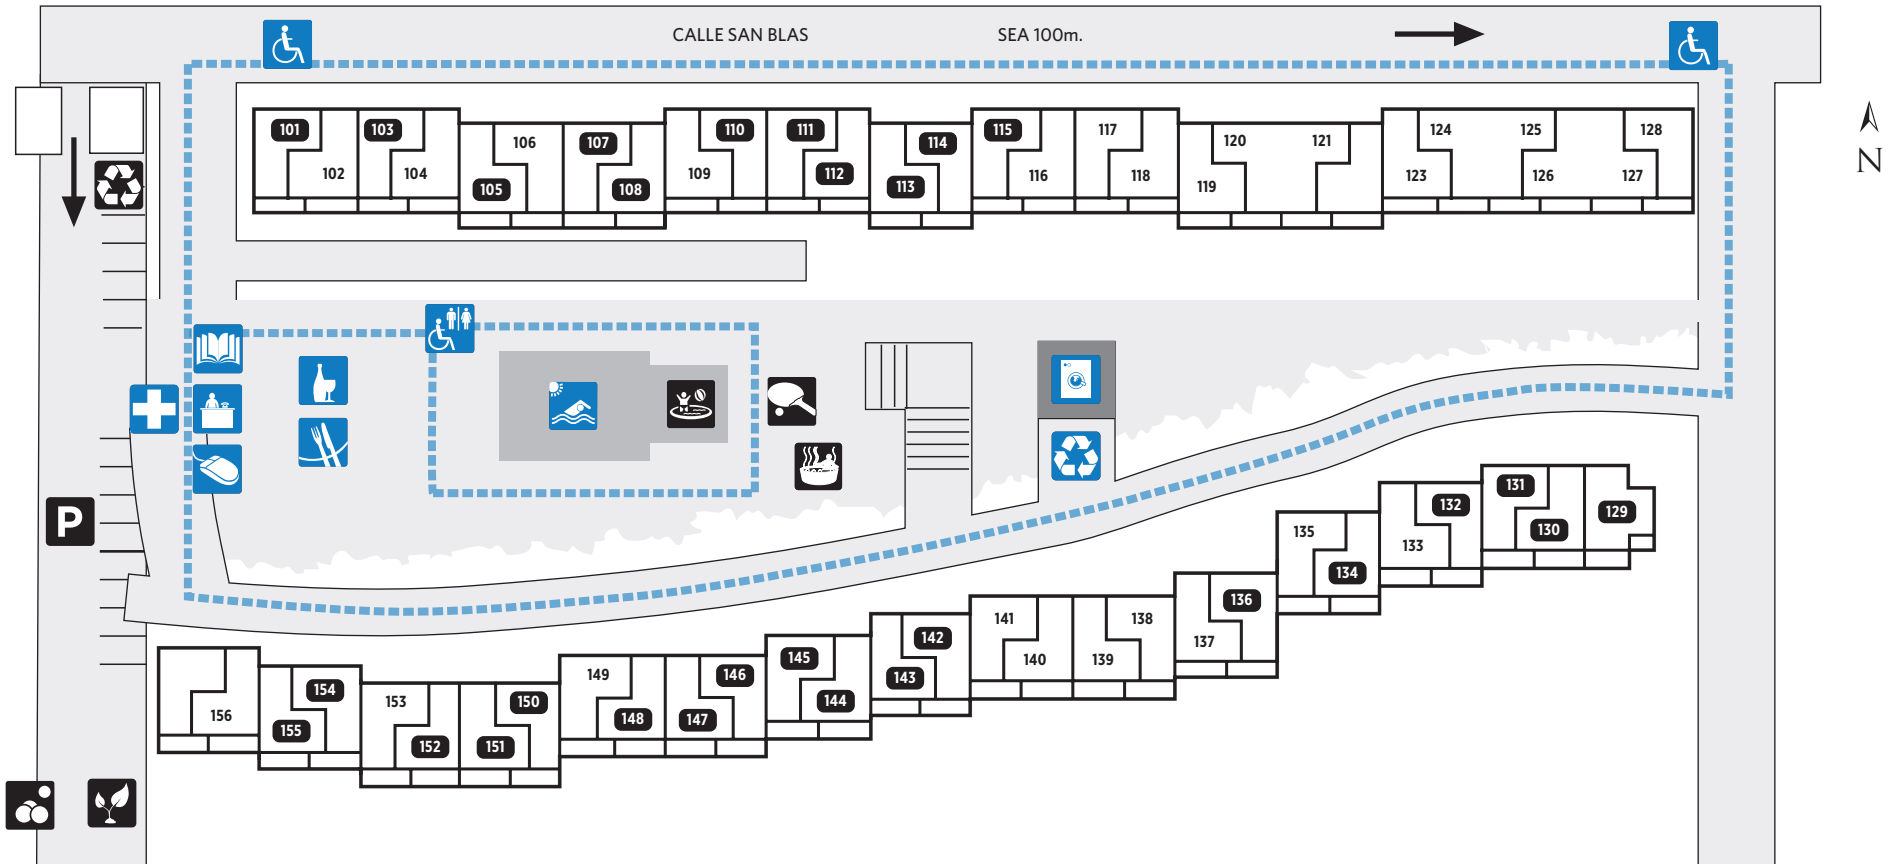

SUNSET VIEW CLUB

Calle San Blas s/n, Urb. Golf del Sur, 38639 San Miguel de Abona, Tenerife, Canary Islands, Spain Tel: +34 922 738 763

GROUND FLOOR

- | | | | | |
|-----------------------------------------------|----------------------------------|------------------------------------|------------------------------------------|----------------------------------------------|
| Accessible Parking/
Aparcamiento Accesible | First Aid/Primeros Auxilios | Library/Biblioteca | Reception/Recepción | Table Tennis/Mesa de Ping-Pong |
| Accessible WC/
Aseos Accesibles | Outdoor Pool/Piscina Exterior | Outdoor Whirlpool/Jacuzzi Exterior | Recycling Point/Punto de Reciclaje | Private Apartments/
Apartamentos Privados |
| Bar | Internet Kiosk/Punto de Internet | Parking/Aparcamientos | Restaurant/Restaurante | |
| Children's Pool/Piscina Infantil | Laundrette/Lavandería | Pétanque/Petanca | Sustainable Garden/
Jardín Sostenible | |

Map not to scale.

Accessible Facility/Instalación Accesible Wheelchair Accessible Route/Recorrido Apto para Personas en Silla de Ruedas

SUNSET VIEW CLUB

Calle San Blas s/n, Urb. Golf del Sur, 38639 San Miguel de Abona, Tenerife, Canary Islands, Spain Tel: +34 922 738 763

Map not to scale.

32615.0417