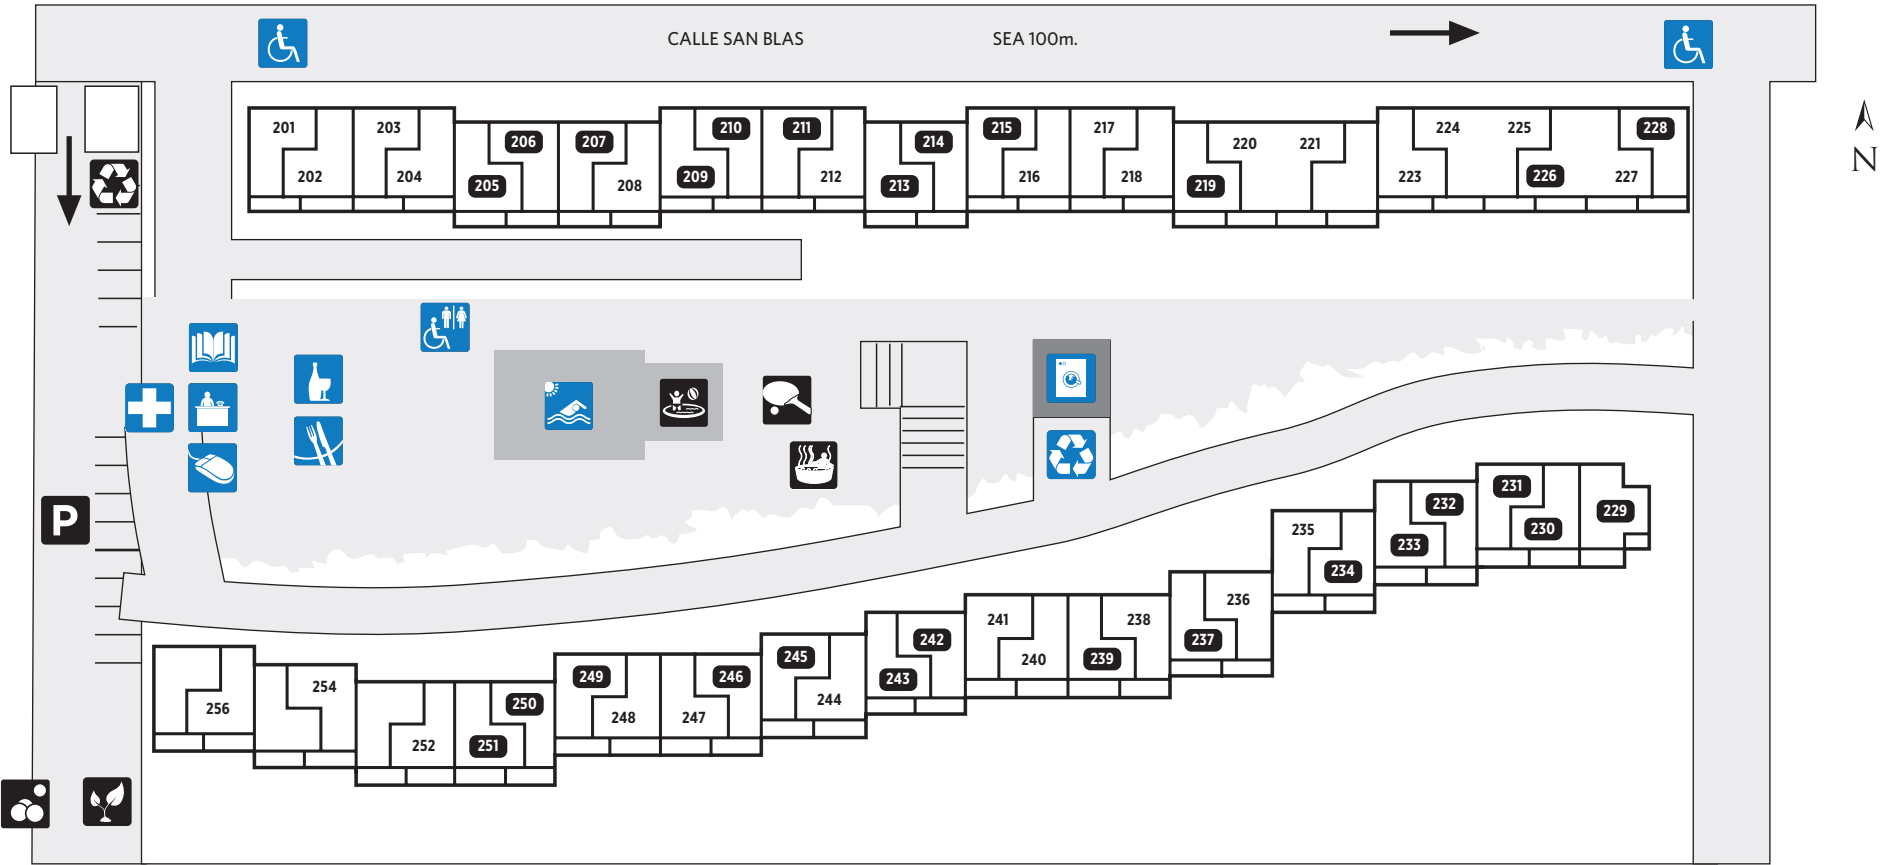

SUNSET VIEW CLUB

Calle San Blas s/n, Urb. Golf del Sur, 38639 San Miguel de Abona, Tenerife, Canary Islands, Spain Tel: +34 922 738 763

FIRST FLOOR

Accessible Parking/ Aparcamiento Accesible	First Aid/Primeros Auxilios	Library/Biblioteca	Reception/Recepción	Table Tennis/Mesa de Ping-Pong
Accessible WC/ Aseos Accesibles	Outdoor Pool/Piscina Exterior	Outdoor Whirlpool/Jacuzzi Exterior	Recycling Point/Punto de Reciclaje	Private Apartments/ Apartamentos Privados
Bar	Internet Kiosk/Punto de Internet	Parking/Aparcamientos	Restaurant/Restaurante	
Children's Pool/Piscina Infantil	Laundrette/Lavandería	Pétanque/Petanca	Sustainable Garden/ Jardín Sostenible	

Map not to scale.

32615.0417