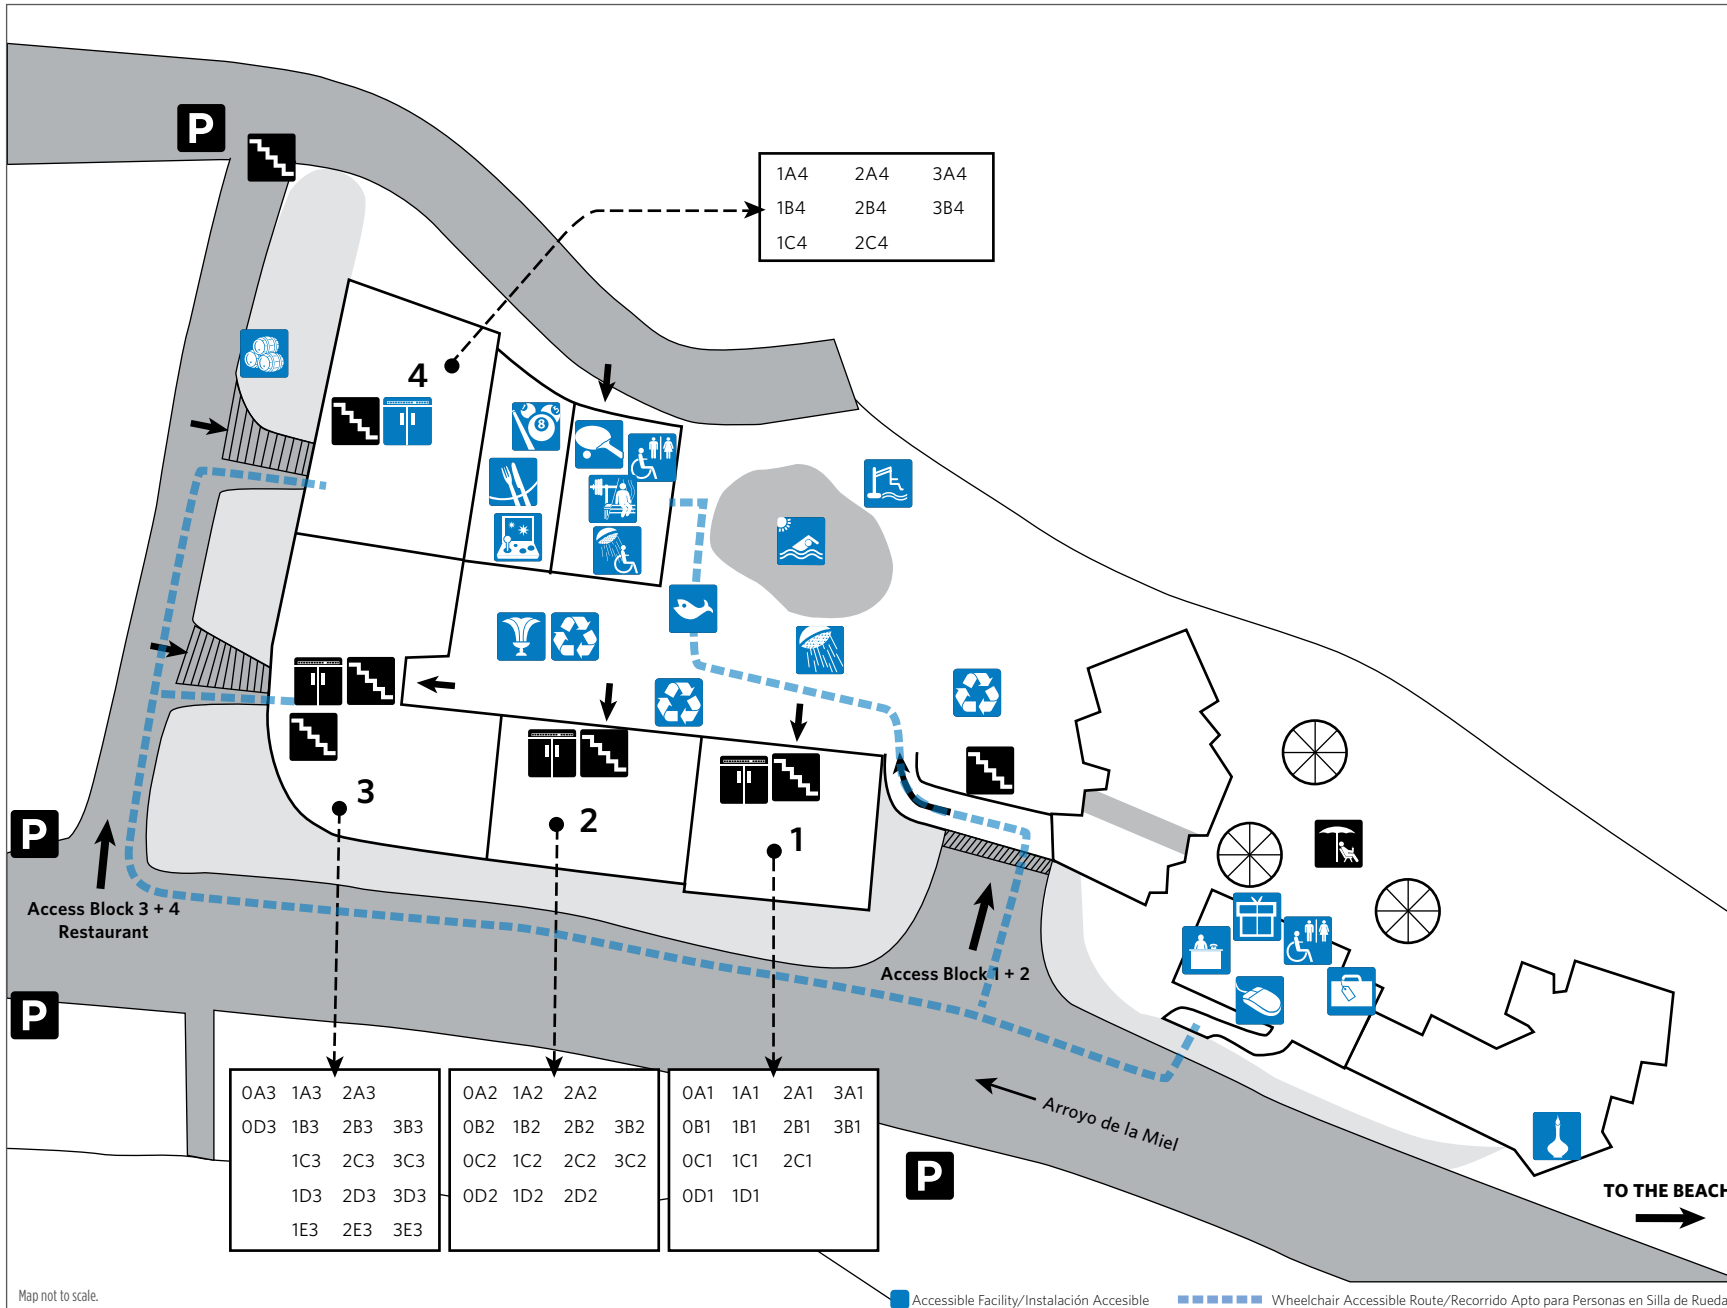

# ROYAL OASIS CLUB AT PUEBLO QUINTA

Avenida García Lorca n. 8, Urb. Pueblo Quinta, Fase 2, Benalmádena Costa, Málaga 29630, Spain Tel: +34 952 563479

-  Lift/Ascensor
-  Parking/Aparcamientos
-  Reception/Recepción
-  Restaurant/Restaurante
-  Wine Barrels/Barricas de Vino
-  Internet Kiosk/Punto de Internet
-  Pharmacy/Farmacia
-  Souvenirs/Recuerdos
-  Fun Zone/Zona de Juegos
-  Chill Out Zone/Zona Chill Out
-  Pool Table/Mesa de Billar
-  Leisure Centre/Gimnasio y Spa
-  Table Tennis/Mesa de Ping-Pong
-  Pool Hoist/Silla Hidráulica
-  Outdoor Pool/Piscina Exterior
-  Accessible Courtesy Shower Room/Duchas de Cortesía Accesibles
-  Showers/Duchas
-  Fish Pond/Estanque de Peces
-  Fountain/Fuente
-  Luggage Room/Consigna
-  Accessible WC/Aseos Accesibles
-  Recycling Point/Punto de Reciclaje
-  Stairs/Escaleras