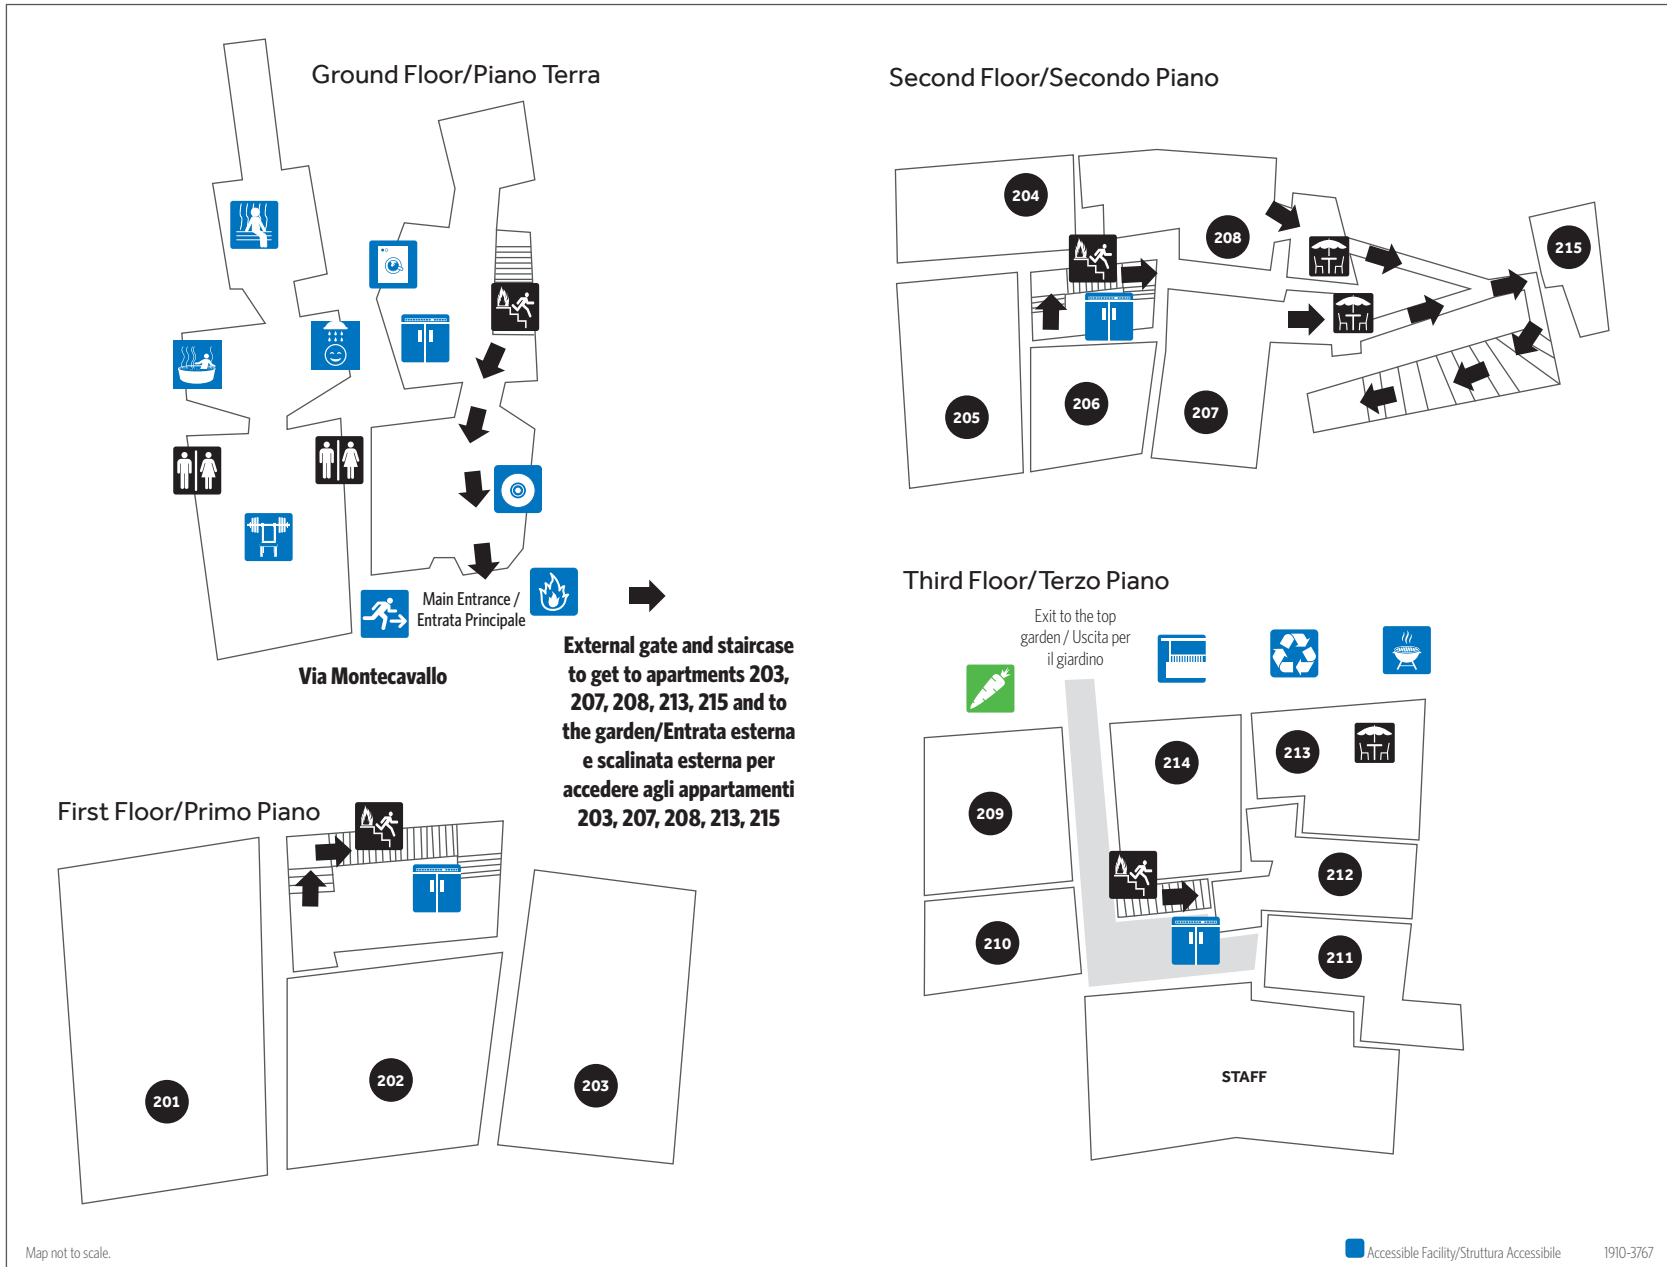

Floor/Piano	Unit/Appartamento
First/Primo	201, 202, 203
Second/Secondo	204, 205, 206 207, 208, 215
Third/Terzo	209, 210, 211 213, 214

-  BBQ Area/Zona BBQ
-  Emergency Exit/ Uscita di Emergenza
-  Fire Assembly Point/Punto di Raccolta per Emergenze
-  Emotional Showers/ Docce Emozionali
-  Gazebo
-  Gym/Palestra
-  Jacuzzi Whirlpool/ Vasca Idromassaggio
-  Laundry Room/Lavanderia
-  Library and DVDs/ Libreria e DVDs
-  Lift/Ascensore
-  Recycling Point/ Punto Raccolta Differenziata
-  Patio Apartment / Patio dell'Appartamento
-  Sauna
-  Stairwell to Emergency Exit/ Scalinata per Uscita di Emergenza
-  Vegetable Garden/Orto
-  WC