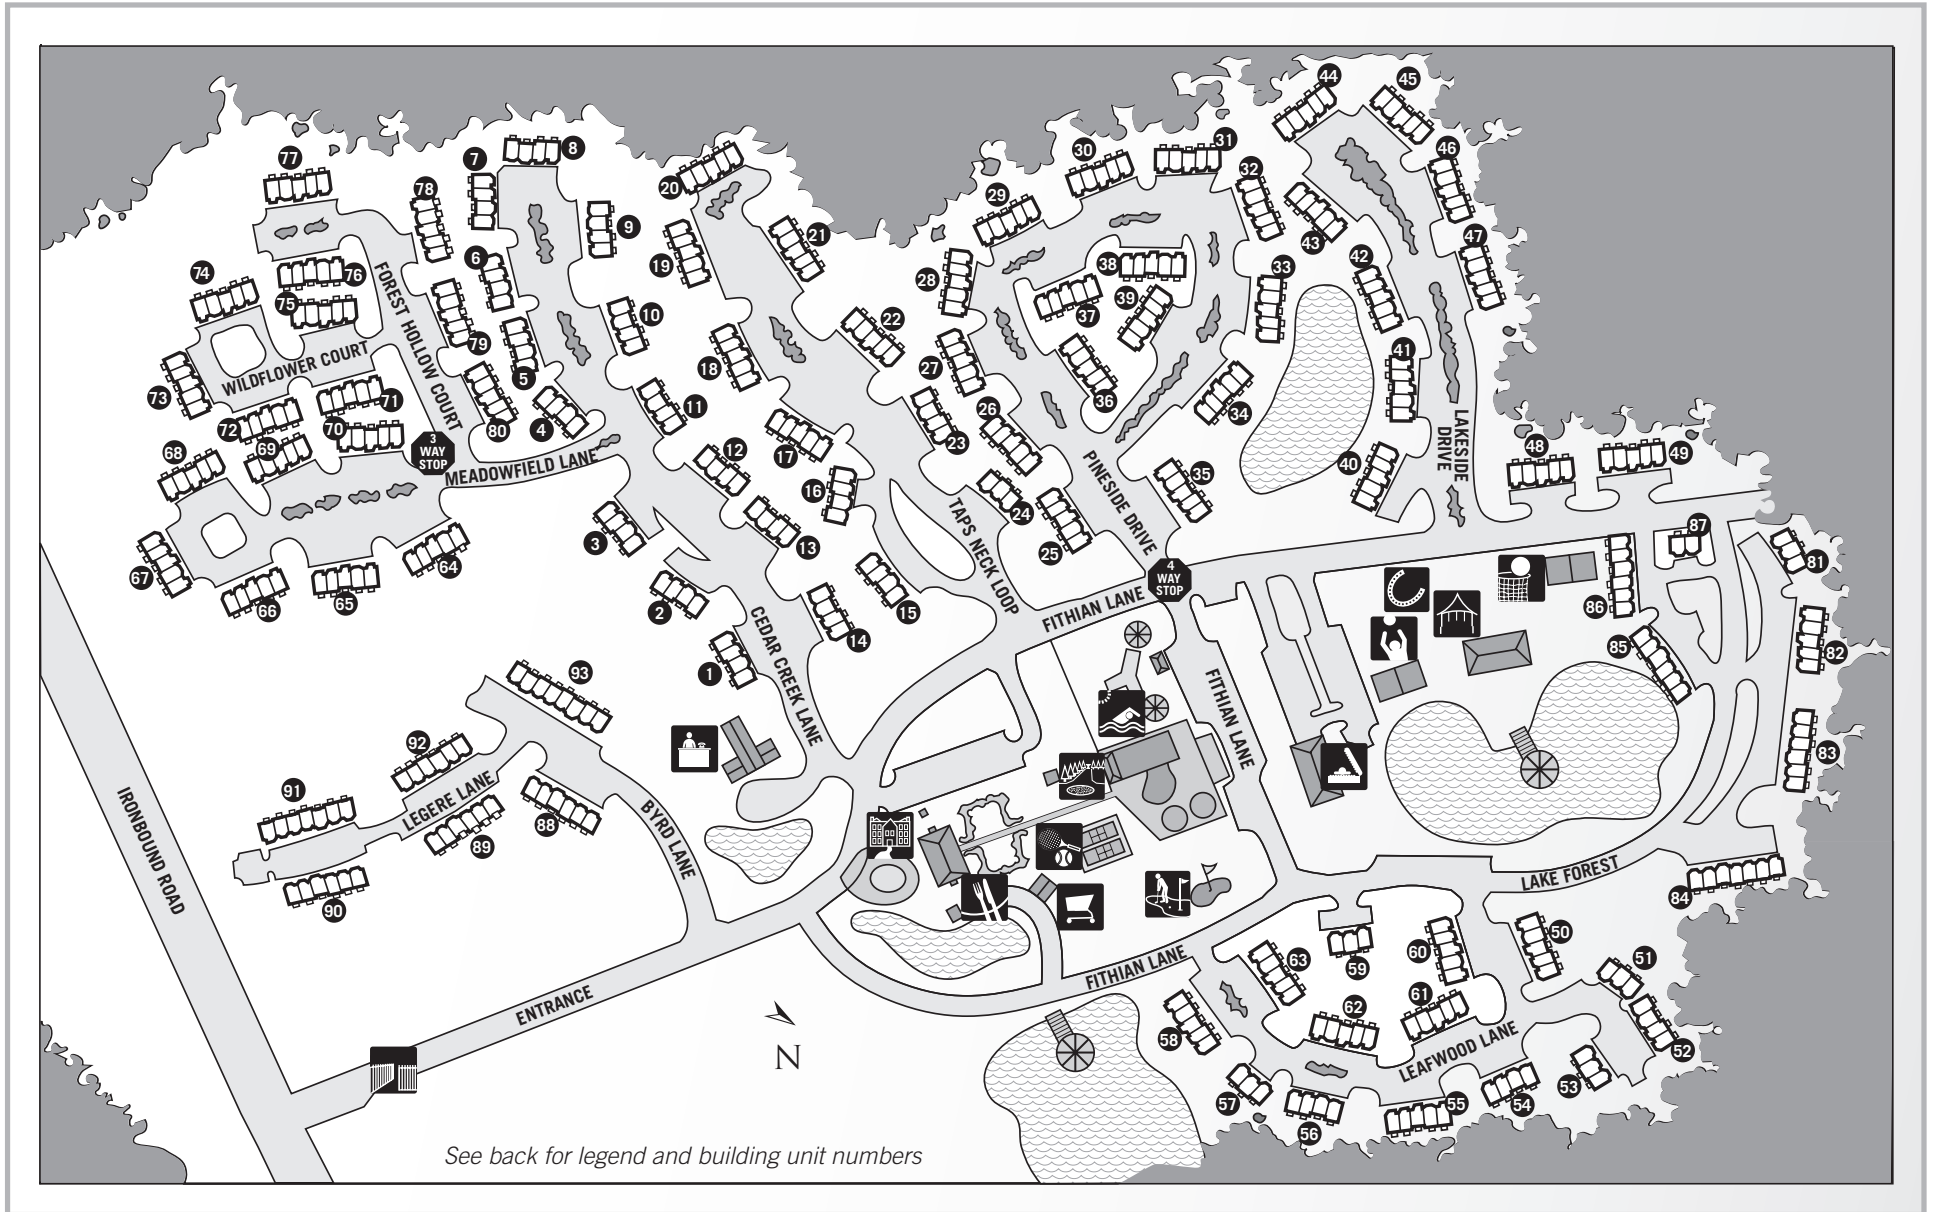

# THE HISTORIC POWHATAN RESORT

3601 Ironbound Road, Williamsburg, Virginia 23188 Tel: 757.220.1200

Units	Bldg.	Units	Bldg.	Units	Bldg.	Units	Bldg.	Units	Bldg.	Units	Bldg.	Units	Bldg.
1-4	15	28-31	13	56-59	6	87-91	36	122-126	35	157-161	19	192-196	43
5-8	16	32-35	12	60-63	5	92-96	29	127-131	28	162-166	20	197-201	44
9-11	24	36-39	11	64-67	4	97-101	30	132-136	37	167-171	21	202-206	45
12-15	23	40-43	10	68-71	3	102-106	31	137-141	38	172-176	22	207-211	46
16-19	1	44-47	9	72-76	25	107-111	32	142-146	39	177-181	40	212-216	47
20-23	2	48-51	8	77-81	26	112-116	33	147-151	17	182-186	41	217-221	48
24-27	14	52-55	7	82-86	27	117-121	34	152-156	18	187-191	42	222-226	49

Units	Bldg.	Units	Bldg.	Units	Bldg.	Units	Bldg.	Units	Bldg.	Units	Bldg.	Units	Bldg.
227-231	50	255-257	57	286-290	64	321-325	71	356-360	78	392-397	85	431-436	92
232-234	51	258-262	58	291-295	65	326-330	72	361-365	79	398-403	86	437-444	93
235-238	52	263-265	59	296-300	66	331-335	73	366-370	80	404-405	87		
239-241	53	266-270	60	301-305	67	336-340	74	371-373	81	406-411	88		
242-245	54	271-275	61	306-310	68	341-345	75	374-378	82	412-417	89		
246-250	55	276-280	62	311-315	69	346-350	76	379-384	83	418-423	90		
251-254	56	281-285	63	316-320	70	351-355	77	385-391	84	424-430	91		

-  Reception Center (Check-In/Check-Out)
-  Security Gate
-  Manor House
-  The Kitchen at Powhatan
-  General Store
-  Formal Gardens
-  Tennis Courts
-  Miniature Golf/Playground
-  Outdoor Pool Complex/Video Arcade
-  The Powhatan Grille/Amenities Center/Indoor Pool
-  Volleyball Court
-  Basketball Court
-  Pavillion
-  Horseshoe Pits