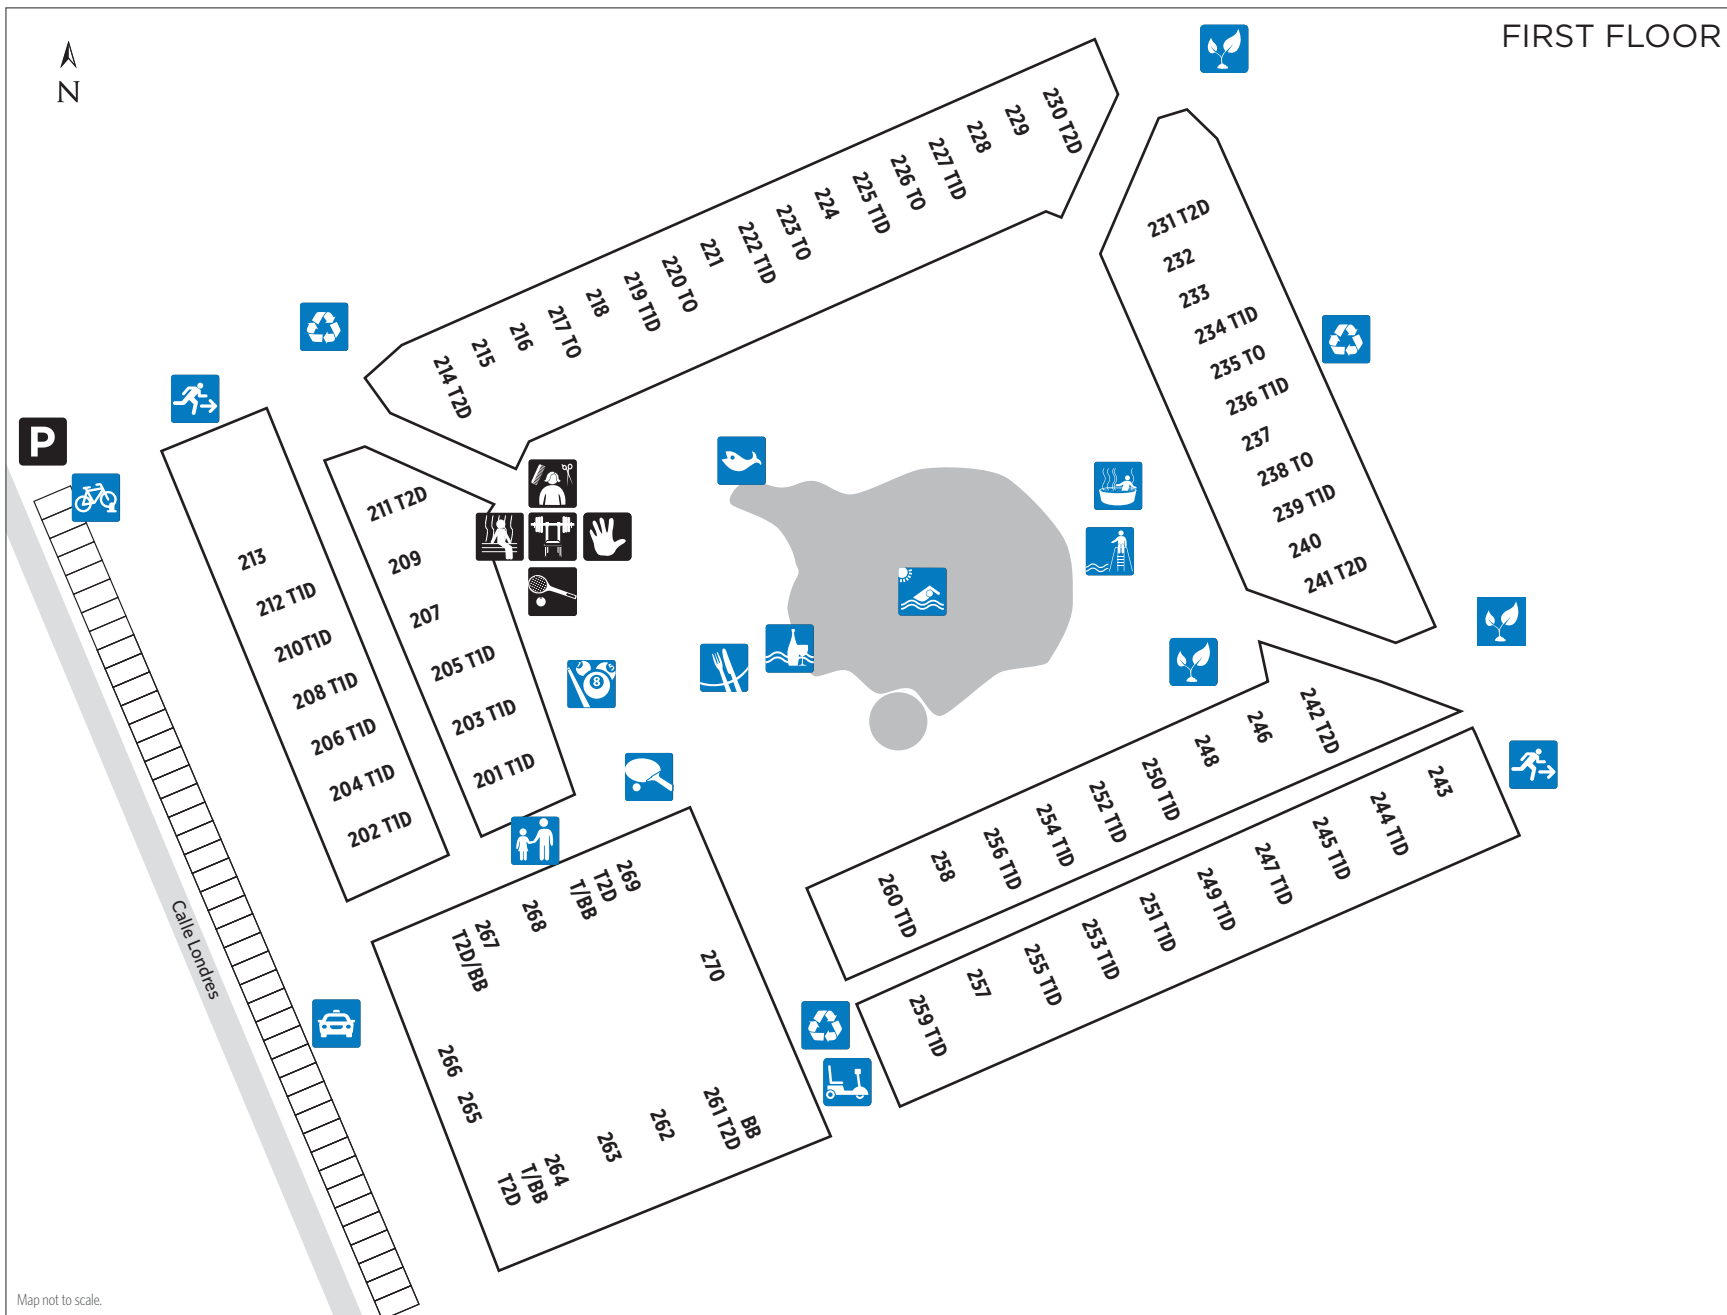

ROYAL SUNSET BEACH CLUB

Calle Londres No 6, Playa de Fañabé (Costa Adeje), 38660 Adeje, Tenerife, Canary Islands, Spain Tel: +34 922 712942

- Reception/Recepción
- Luggage Room/Consigna
- Library/Biblioteca
- Lounge/Salón
- Bar
- Restaurant/Restaurante
- Pool Bar/Bar de la Piscina
- Fish Pond/Charca de Peces
- Outdoor Pool/Piscina Exterior
- Lifeguard/Socorrista
- Outdoor Whirlpool/Jacuzzi Exterior
- Sauna
- Beauty Salon/Salón de Belleza
- Teenage Club/Club Juvenil
- Creature Club/Club Infantil
- Squash Court/Pista de Squash
- Table Tennis/Mesa de Ping-Pong
- Pool Table/Mesa de Billar
- Gym/Gimnasio
- Launderette/Lavandería
- Sustainable Garden/Jardín Sostenible
- Recycling Point/Punto de Reciclaje
- Accessible Scooter Charging Station/Punto Accesible de Recarga para Scooters
- Bike Parking/Aparcamiento de Bicicletas
- Parking/Aparcamientos
- Taxi Rank/Parada de Taxi
- First Aid/Primeros Auxilios
- WC/Aseos
- Emergency Exit/Salida de Emergencia

ROYAL SUNSET BEACH CLUB

Calle Londres No 6, Playa de Fañabé (Costa Adeje), 38660 Adeje, Tenerife, Canary Islands, Spain Tel: +34 922 712942

FIRST FLOOR

- Reception/Recepción
- Luggage Room/Consigna
- Library/Biblioteca
- Lounge/Salón
- Bar
- Restaurant/Restaurante
- Pool Bar/Bar de la Piscina
- Fish Pond/Charca de Peces
- Outdoor Pool/Piscina Exterior
- Lifeguard/Socorrista
- Outdoor Whirlpool/Jacuzzi Exterior
- Sauna
- Beauty Salon/Salón de Belleza
- Teenage Club/Club Juvenil
- Creature Club/Club Infantil
- Squash Court/Pista de Squash
- Table Tennis/Mesa de Ping-Pong
- Pool Table/Mesa de Billar
- Gym/Gimnasio
- Launderette/Lavandería
- Sustainable Garden/Jardín Sostenible
- Recycling Point/Punto de Reciclaje
- Accessible Scooter Charging Station/Punto Accesible de Recarga para Scooters
- Bike Parking/Aparcamiento de Bicicletas
- Parking/Aparcamientos
- Taxi Rank/Parada de Taxi
- First Aid/Primeros Auxilios
- WC/Aseos
- Emergency Exit/Salida de Emergencia

Map not to scale.