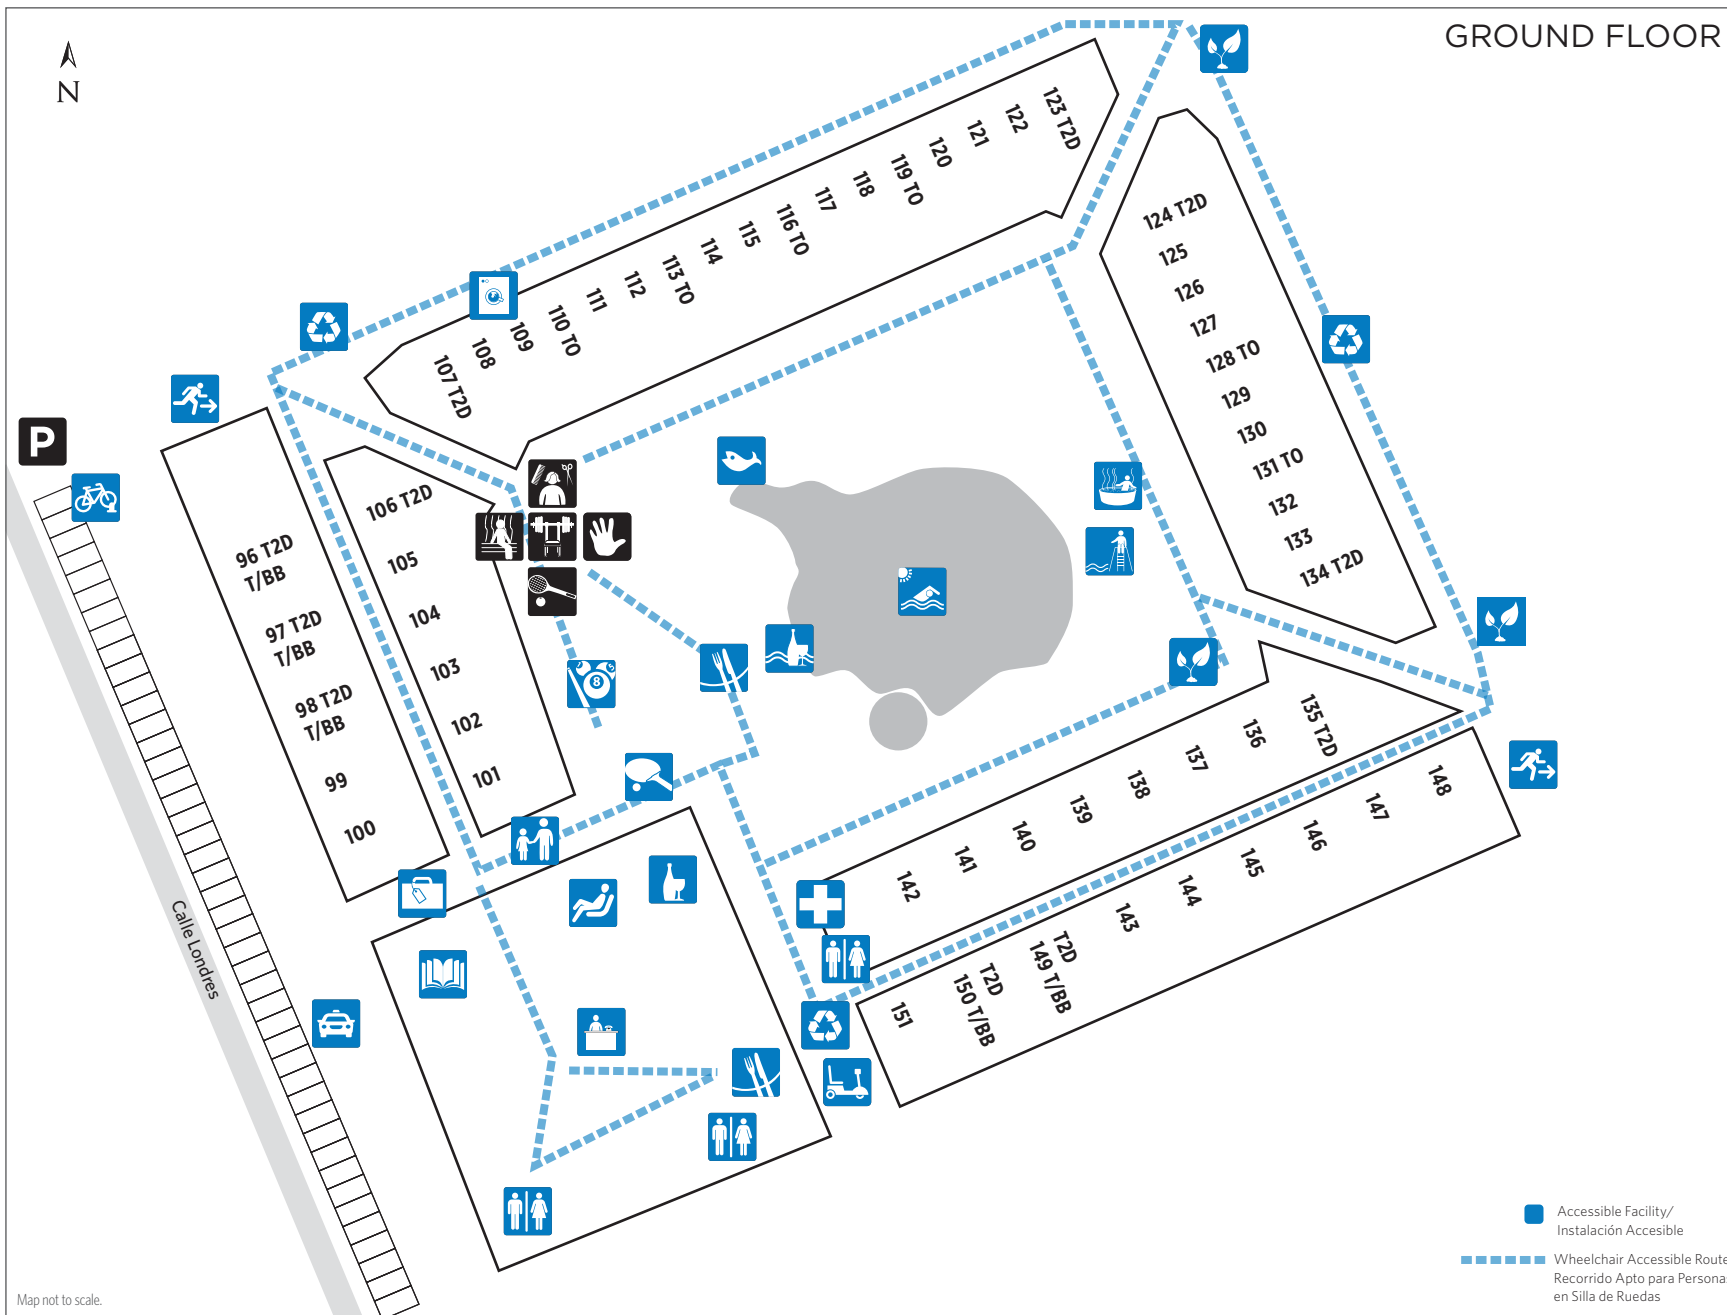

ROYAL SUNSET BEACH CLUB

Calle Londres No 6, Playa de Fañabé (Costa Adeje), 38660 Adeje, Tenerife, Canary Islands, Spain Tel: +34 922 712942

- Reception/Recepción
- Luggage Room/Consigna
- Library/Biblioteca
- Lounge/Salón
- Bar
- Restaurant/Restaurante
- Pool Bar/Bar de la Piscina
- Fish Pond/Charca de Peces
- Outdoor Pool/Piscina Exterior
- Lifeguard/Socorrista
- Outdoor Whirlpool/Jacuzzi Exterior
- Sauna
- Beauty Salon/Salón de Belleza
- Teenage Club/Club Juvenil
- Creature Club/Club Infantil
- Squash Court/Pista de Squash
- Table Tennis/Mesa de Ping-Pong
- Pool Table/Mesa de Billar
- Gym/Gimnasio
- Launderette/Lavandería
- Sustainable Garden/Jardín Sostenible
- Recycling Point/Punto de Reciclaje
- Accessible Scooter Charging Station/Punto Accesible de Recarga para Scooters
- Bike Parking/Aparcamiento de Bicicletas
- Parking/Aparcamientos
- Taxi Rank/Parada de Taxi
- First Aid/Primeros Auxilios
- WC/Aseos
- Emergency Exit/Salida de Emergencia

ROYAL SUNSET BEACH CLUB

Calle Londres No 6, Playa de Fañabé (Costa Adeje), 38660 Adeje, Tenerife, Canary Islands, Spain Tel: +34 922 712942

FIRST FLOOR

- Reception/Recepción
- Luggage Room/Consigna
- Library/Biblioteca
- Lounge/Salón
- Bar
- Restaurant/Restaurante
- Pool Bar/Bar de la Piscina
- Fish Pond/Charca de Peces
- Outdoor Pool/Piscina Exterior
- Lifeguard/Socorrista
- Outdoor Whirlpool/Jacuzzi Exterior
- Sauna
- Beauty Salon/Salón de Belleza
- Teenage Club/Club Juvenil
- Creature Club/Club Infantil
- Squash Court/Pista de Squash
- Table Tennis/Mesa de Ping-Pong
- Pool Table/Mesa de Billar
- Gym/Gimnasio
- Launderette/Lavandería
- Sustainable Garden/Jardín Sostenible
- Recycling Point/Punto de Reciclaje
- Accessible Scooter Charging Station/Punto Accesible de Recarga para Scooters
- Bike Parking/Aparcamiento de Bicicletas
- Parking/Aparcamientos
- Taxi Rank/Parada de Taxi
- First Aid/Primeros Auxilios
- WC/Aseos
- Emergency Exit/Salida de Emergencia

Map not to scale.