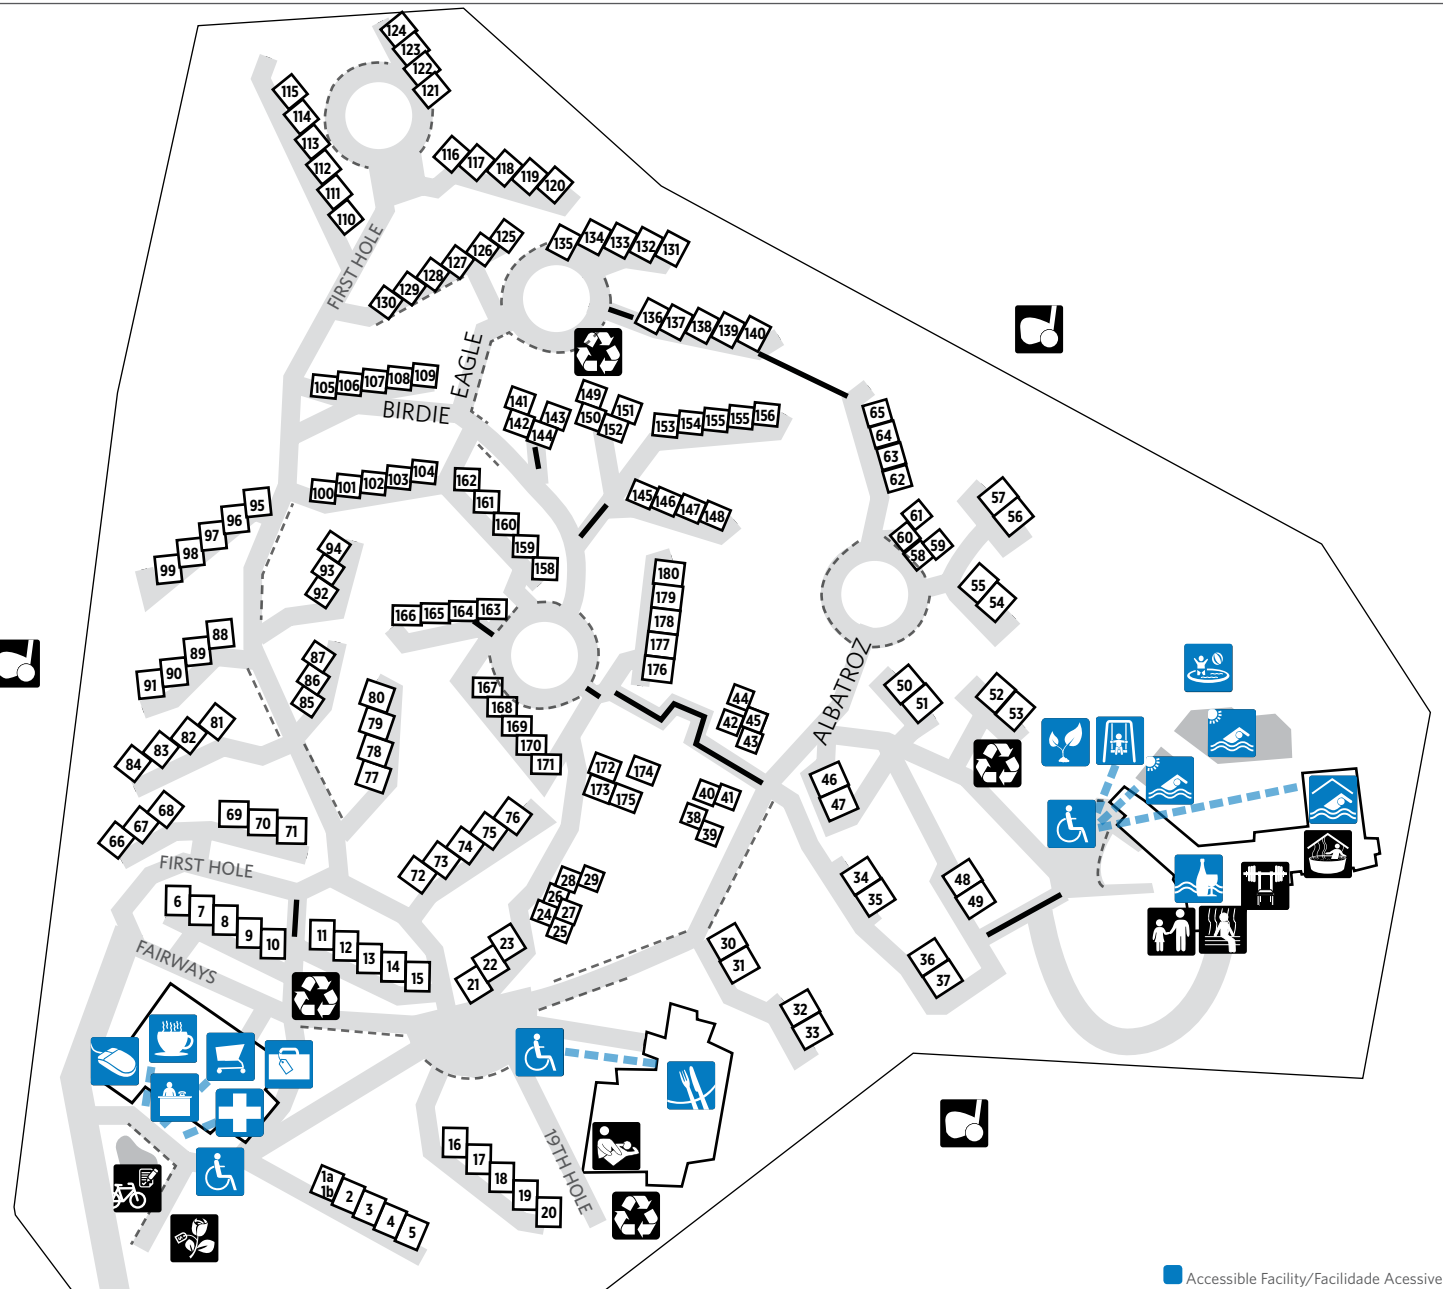

VILAR DO GOLF

Quinta do Lago, 8135-903 Almancil, Loule, Portugal Tel: +351 289 352000

-  Reception/Recepção
-  Internet Kiosk/Quiosque de Internet
-  Luggage Room/Sala de Bagagem
-  Bicycle Rental/Aluguer de Bicicletas
-  Restaurant/Restaurante
-  Birdie Lounge
-  Supermarket/Supermercado
-  Sauna
-  Indoor Whirlpool/Jacuzzi Interior
-  Indoor Pool/Piscina Interior
-  Outdoor Pool/Piscina Exterior
-  Children's Pool/Piscina Infantil
-  Children's Playground/Parque Infantil
-  Creature Club/Clube Infantil
-  Pool Bar/Bar da Piscina
-  Gym/Ginásio
-  Massage and Beauty Treatments/Massagem e Tratamentos de Beleza
-  Golf/Golfe
-  Flower Shop/Florista
-  Sustainable Garden/Jardim Sustentável
-  Recycling Point/Ecoponto
-  Medical Centre/Centro Médico
-  Accessible Parking/Parque para Pessoas com Mobilidade Reduzida
-  Parking/Parque
-  Access Stairs/Escadas de Acesso

Map not to scale./Mapa fora de escala.

 Accessible Facility/Facilidade Acessível
 Wheelchair Accessible Route/Caminho Acessível para Pessoas com Cadeira de Rodas

29/06/116